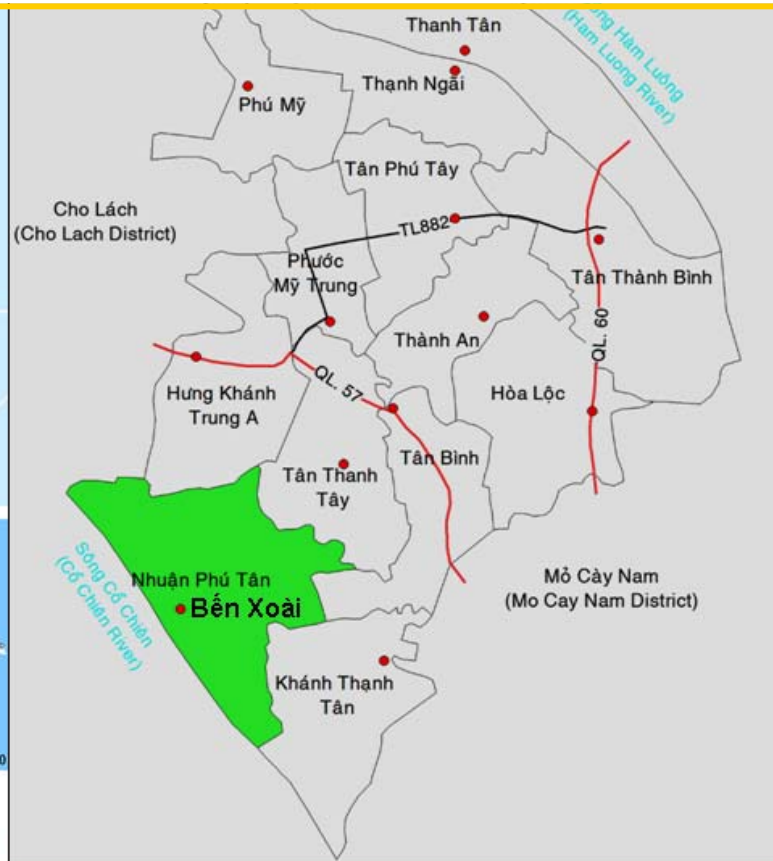

**ĐOÀN CTXH NGHĨA SINH PHỤC VỤ NGƯỜI NGHÈO TẠI ẤP BÊN XOÀI  
XÃ NHUẬN PHÚ, HUYỆN MỎ CÀY, TỈNH BẾN TRE – NGÀY 6-7/09/2020**

5 h 48 min (300.9 km) via QL1A

**ĐOÀN CTXH NGHĨA SINH PHỤC VỤ NGƯỜI NGHÈO TẠI ẤP BẾN XOÀI  
 XÃ NHUẬN PHÚ, HUYỆN MỎ CÀY, TỈNH BẾN TRE – NGÀY 6-7/09/2020**

ULIKE

**TRỊ ON QUÝ ẨM NHÂN**

Chi Kim Thành	Chi Văn Sơ	Chi Đu
Chi Xuân Ngọc	Chi Xuân Sơn	Chi Chí Long Chi
Chi Hoàng Lam	Chi Thanh Thanh Lam	Chi Công Nữ Thành
Chi Thủy Ngọc	Chi Tân Sơn	Chi Xuân Phương
Ban Kim Bình	Ban Hồ Xuân Minh	Ban Xuân Ngọc
Chi Minh Ngọc	Ban Hồ Sơ	Ban Xuân Việt Khang
Chi Thanh Xuân	Chi Thanh Xuân Hải	Ban Anh Quốc
Ban Hồ Xuân	Chi Văn Thị Tiên	Chi Ngọc Xuân Sĩ
Chi Hoàng Lam	Chi Văn Sĩ	Chi Văn Mỹ
Chi Xuân Ngọc	Chi Văn Lê	Chi Hoàng Chi Phương
Chi Xuân Ngọc	Chi Văn Tiên	Chi Xuân Phương Bình Sơn
Chi Xuân Ngọc	Chi Xuân Văn Sĩ	Chi Xuân Chi
Chi Xuân Thành	Chi Xuân Sơn	Chi Xuân Văn Sĩ

**ĐOÀN CTXH NGHĨA SINH PHỤC VỤ NGƯỜI NGHÈO TẠI ẤP BÊN XOÀI XÃ NHUẬN PHÚ, HUYỆN MỎ CÀY, TỈNH BẾN TRE – NGÀY 6-7/09/2020**