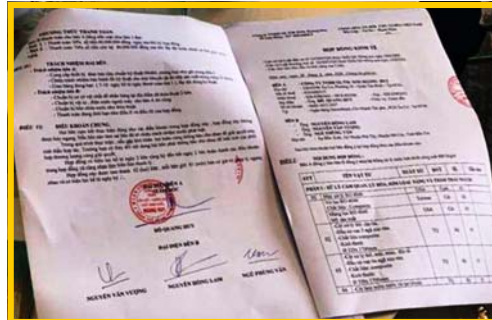

**ĐOÀN CTXH NGHĨA SINH PHỤC VỤ NGƯỜI NGHÈO TẠI ẤP BÊN XOÀI  
XÃ NHUẬN PHÚ, HUYỆN MỎ CÀY, TỈNH BẾN TRE – NGÀY 6-7/09/2020**

5 h 48 min (300.9 km) via QL1A

**ĐOÀN CTXH NGHĨA SINH PHỤC VỤ NGƯỜI NGHÈO TẠI ẤP BẾN XOÀI  
 XÃ NHUẬN PHÚ, HUYỆN MỎ CÀY, TỈNH BẾN TRE – NGÀY 6-7/09/2020**